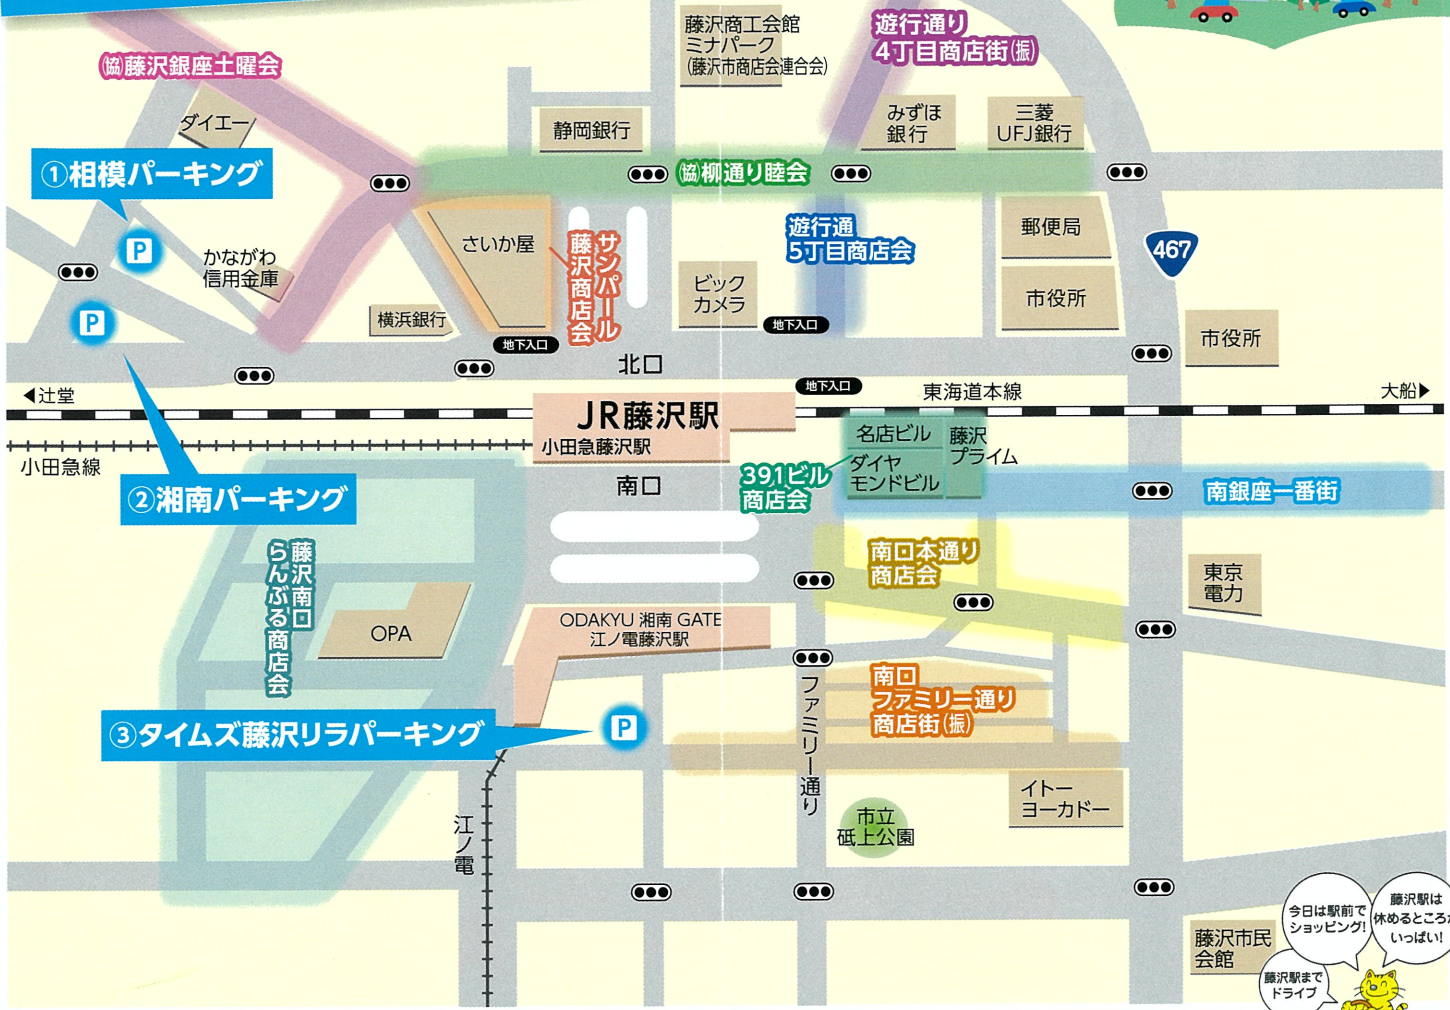

ご利用はこのステッカーの
貼ってある加盟店で

藤沢駅前 共通駐車券 加盟店

円以上お買上げのお客様を
対象とさせていただきます。

※藤沢駅前共通駐車券提携駐車場にも
マスコットの看板が設置されています。

●藤沢駅前共通駐車券は提携駐車場
にて1枚につき、1時間分の駐車料
金としてご利用いただけます。
(何枚でも使用可)

●駐車料金との差額は現金にてご精
算ください。

●藤沢駅前共通駐車券は、換金または釣銭の返金はいたしません
ので、ご注意ください。

●裏面に発行商店会印のないものは無効となりますのでご注意く
ださい。

●藤沢駅前共通駐車券は、各加盟店により発行サービス条件が異
なります。

FUJISAWA EKIMAE PARKING GUIDEMAP

藤沢駅前共通駐車券 利用ガイド

一般社団法人藤沢市商店会連合会

☎0466-23-3536 藤沢市藤沢607-1

藤沢駅前共通駐車券利用ガイドマップ

駐車場名	駐車券利用可能時間	駐車台数
①相模パーキング	8:00 ~ 22:00	205台
②湘南パーキング	6:30 ~ 25:00	215台
③タイムズ藤沢リラパーキング	9:00 ~ 18:00	137台

お車でもご安心ください

藤沢駅周辺の駐車場不足解消のため、藤沢駅周辺商店では「**藤沢駅前共通駐車券**」を発行しています。各商店街加盟店でお買い物されると、藤沢駅南北の提携駐車場をご利用になれます。お車でのショッピングがより便利になります。

藤沢駅前共通駐車券は、あなたの快適なカーライフを応援する制度です。